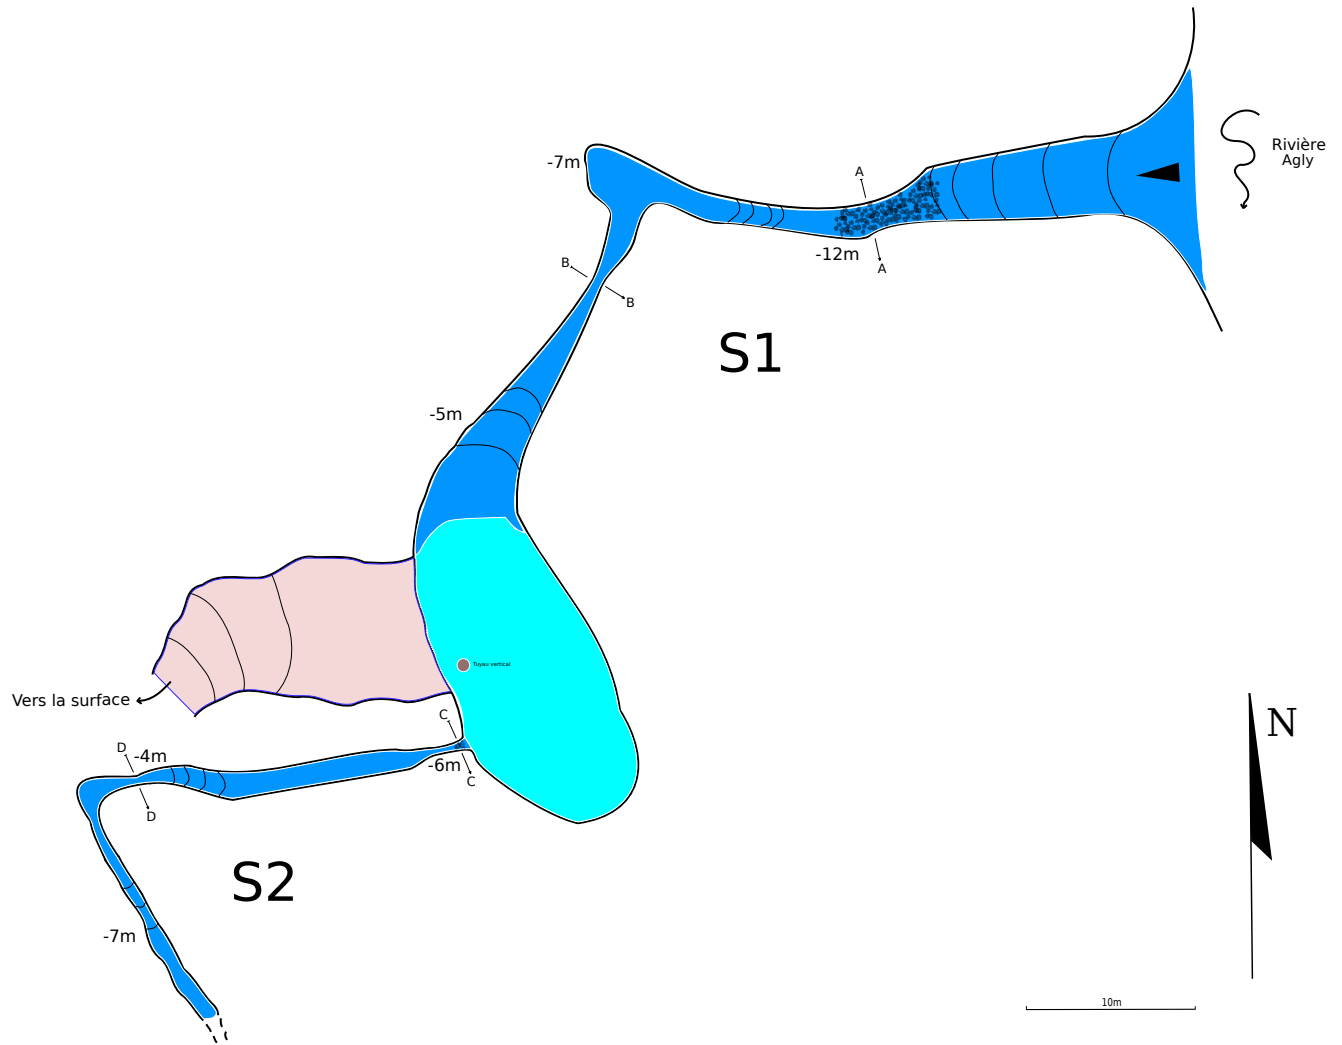

Source de la Tirounère

Saint-Paul-de-Fenouillet

Fabio Rueda, Joan Farrerons et Lluís Vila 24-09-2023

Coordonnées d'entrée

EPSG:4326 Lat: 42.83333, Lon: -2.47939

EPSG:25831 X:457461 Y:4742432

Principales restrictions