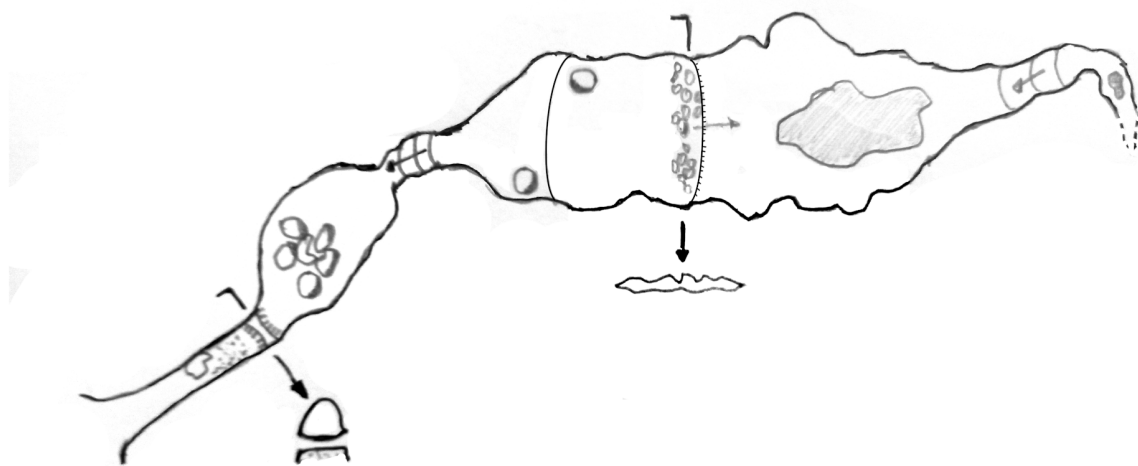

Cova dels Arquets

Costa del Montgri - L'Estartit

Fabio Rueda 20-12-2021

Coordenadas de la entrada:

EPSG:4326 Lon:3.2123248044017476 Lat:42.0581307796585

EPSG:25831 X:517568.21 Y:4656254.48

0 10m