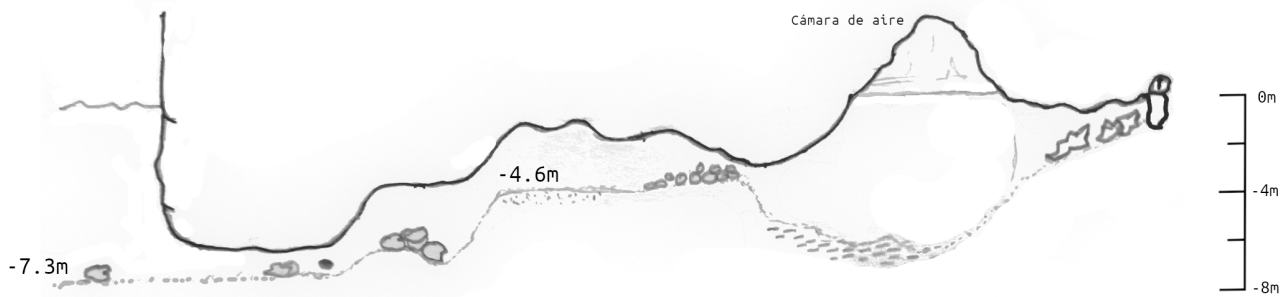

Cova dels Arquets

Costa del Montgri - L'Estartit

Fabio Rueda 20-12-2021

Coordenadas de la entrada:

EPSG:4326 Lon:3.2123248044017476 Lat:42.0581307796585

EPSG:25831 X:517568.21 Y:4656254.48

0 10m